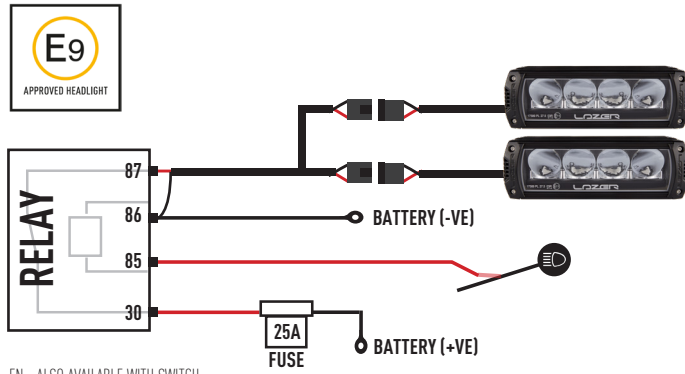

LAZER
HIGH PERFORMANCE LIGHTING

VW AMAROK V6 (2016+)

FITTING INSTRUCTIONS
ANLEITUNG
INSTRUCTIONS
INSTRUCCIONES

INSTALLATION (should be completed with the grille left on the vehicle)

Bracket Codes
 LHOB - Left Hand, Outer Bracket
 LHIB - Left Hand, Inner Bracket
 RHOB - Right Hand, Outer Bracket
 RHIB - Right Hand, Inner Bracket
 (Codes are printed inside each bracket)

**ELECTRICAL CONNECTION | ELEKTRISCHER ANSCHLUSS
 BRANCHEMENT ÉLECTRIQUE | CONEXIÓN ELÉCTRICA**

TRIPLE-R 750

EN - ALSO AVAILABLE WITH SWITCH
 DE - AUCH VERFÜGBAR MIT SCHALTER
 FR - AUSSI DISPONIBLE AVEC INTERRUPTEUR
 ES - TAMBIÉN DISPONIBLE CON INTERRUPTOR