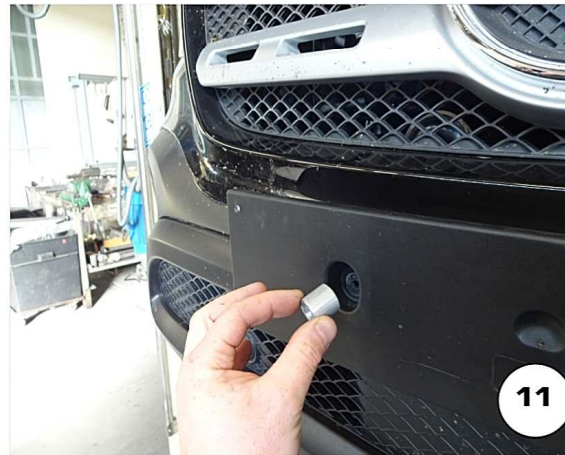

Date Data Date	Item Code Cod. Articolo Réf. Article	Vehicle model Modello Veicolo Modèle de Voiture
10/11/2017	SB/428/PL	MERCEDES BENZ X-CLASS

Document checked and approved by
Documento controllato ed approvato da
Document contrôlé et approuvé par

BOTTA PIETRO