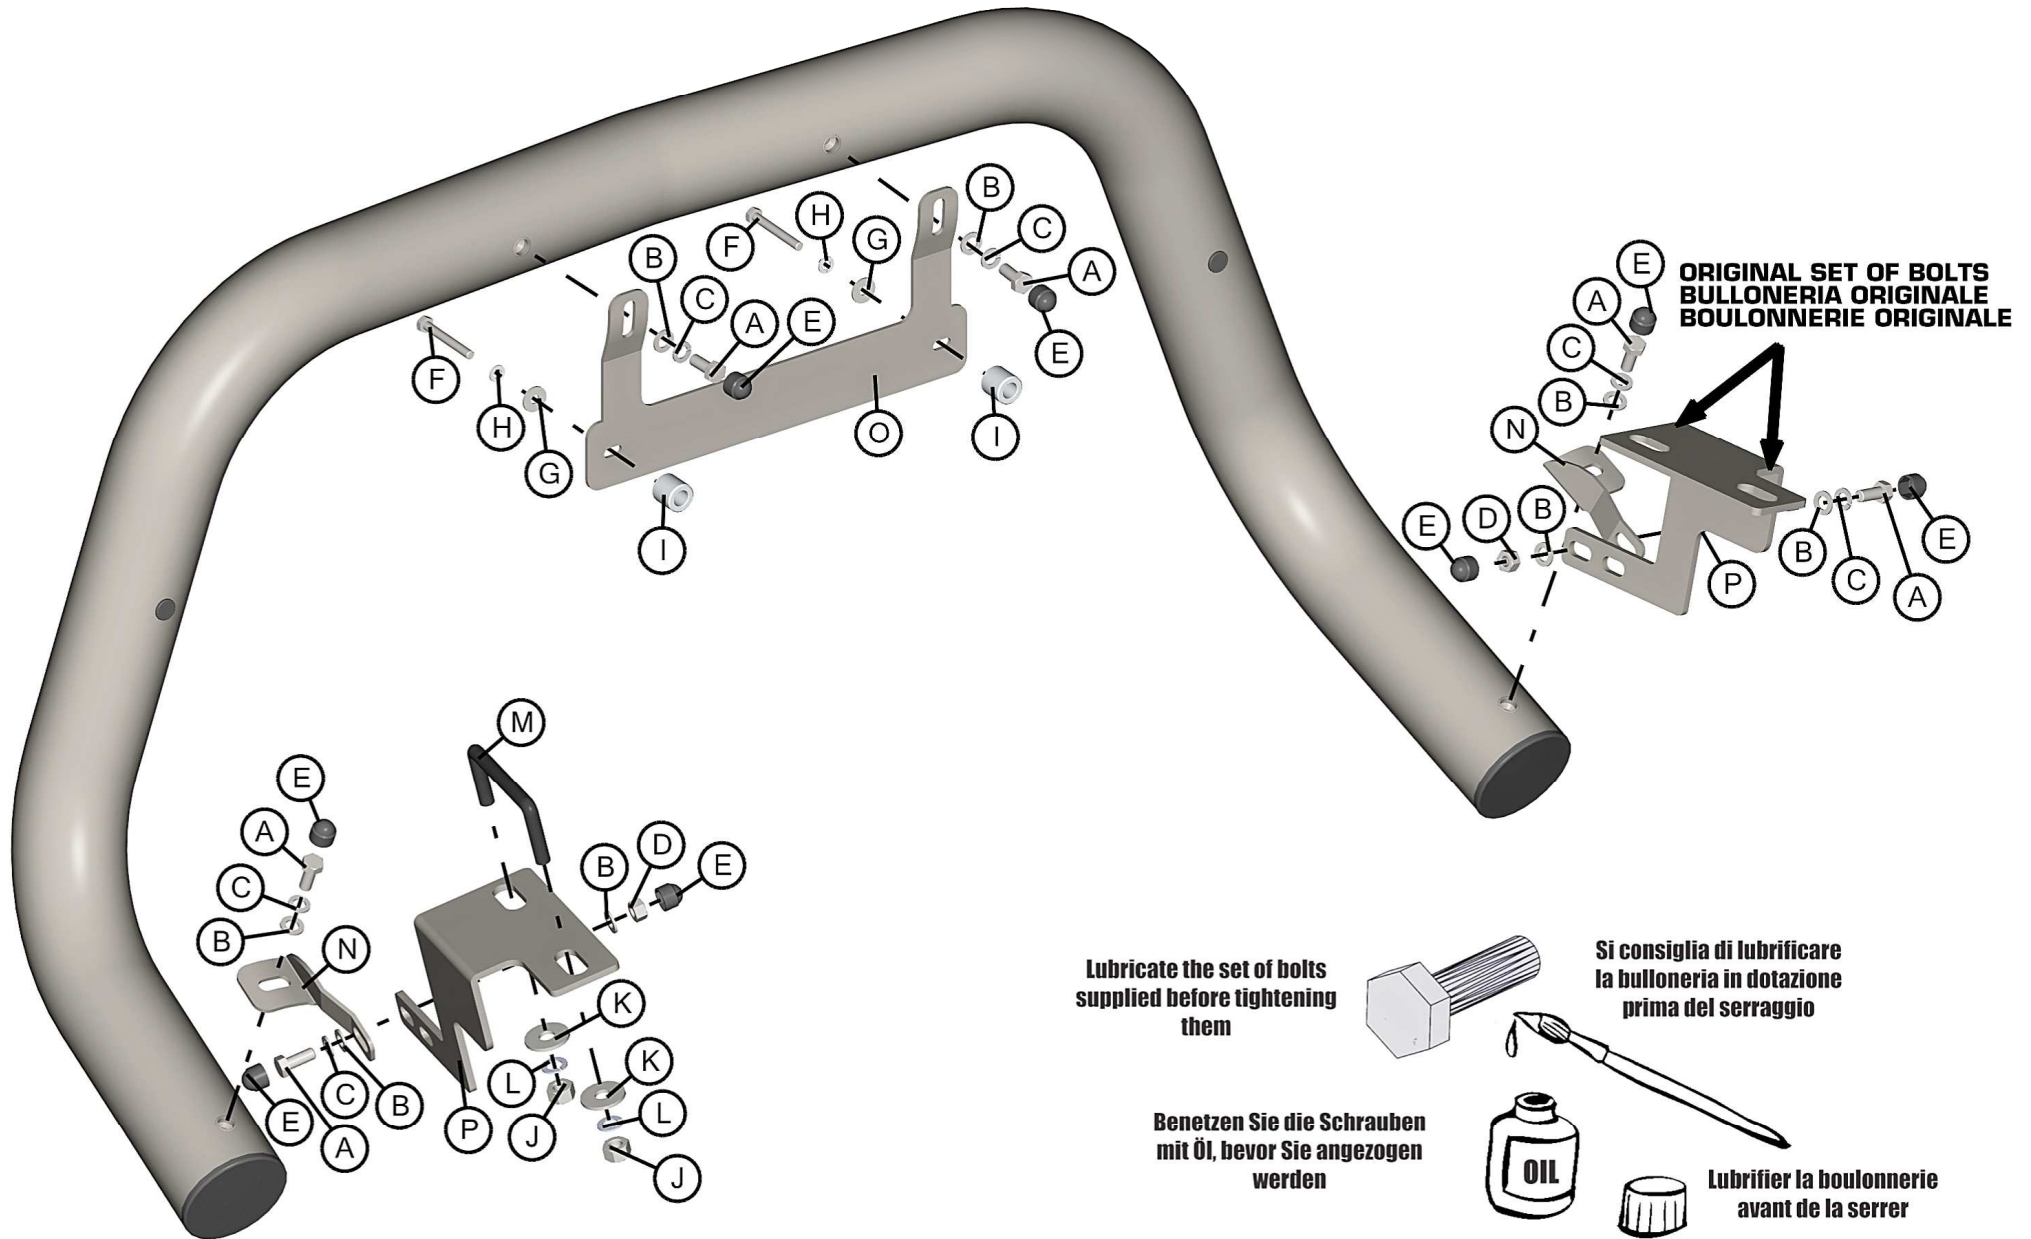

ITA

**SUPER BAR
IN ACCIAIO INOX**

FR

**SUPER BAR
EN ACCIER INOX**

MERCEDES BENZ X-CLASS

Part List Lista della bulloneria Liste des pièces						
A  TE M8X20 X 6	B  Ø 8 X 8	C  Ø 8 X 6	D  M 8 X 2	E  M 8 X 8		
F  TE M6X50 X 2	G  Ø 6 Big Grandi Grand X 2	H  Ø 6 X 2	I  BOCCOLA 158 X 2	 <p>M6: 10 Nm M8: 20 Nm M10: 50 Nm M12: 100 Nm</p>		
J  M 10 X 2	K  Ø 10 Big Grandi Grand X 2	L  Ø 10 X 2	M  CAV/400 X 1			
N  SB/428/A X 2	O  SM/428/A X 1	P  SMA/400/A X 2				

MERCEDES BENZ X-CLASS

**ORIGINAL SET OF BOLTS
BULLONERIA ORIGINALE
BOULONNERIE ORIGINALE**

**Lubricate the set of bolts
supplied before tightening
them**

**Benetzen Sie die Schrauben
mit Öl, bevor Sie angezogen
werden**

**Si consiglia di lubrificare
la bulloneria in dotazione
prima del serraggio**

**Lubrifier la boulonnerie
avant de la serrer**

Date Data Date	Item Code Cod. Articolo Réf. Article	Vehicle model Modello Veicolo Modèle de Voiture
10/11/2017	SB/428/PL	MERCEDES BENZ X-CLASS