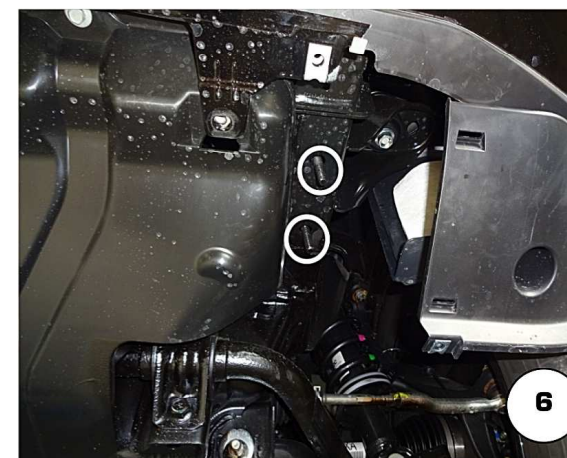

ITA

**SUPER BAR
IN ACCIAIO INOX**

FR

**SUPER BAR
EN ACCIER INOX**

MERCEDES BENZ X-CLASS

Part List Lista della bulloneria Liste des pièces						
A  TE M8X20 X 6	B  Ø 8 X 8	C  Ø 8 X 6	D  M 8 X 2	E  M 8 X 8		
F  TE M6X50 X 2	G  Ø 6 Big Grandi Grand X 2	H  Ø 6 X 2	I  BOCCOLA 158 X 2	 <p>M6: 10 Nm M8: 20 Nm M10: 50 Nm M12: 100 Nm</p>		
J  M 10 X 2	K  Ø 10 Big Grandi Grand X 2	L  Ø 10 X 2	M  CAV/400 X 1			
N  SB/428/A X 2	O  SM/428/A X 1	P  SMA/400/A X 2				

**Si consiglia di lubrificare
la bulloneria in dotazione
prima del serraggio**

**Lubrifier la boulonnerie
avant de la serrer**

Date Data Date	Item Code Cod. Articolo Réf. Article	Vehicle model Modello Veicolo Modèle de Voiture
10/11/2017	SB/428/PL	MERCEDES BENZ X-CLASS