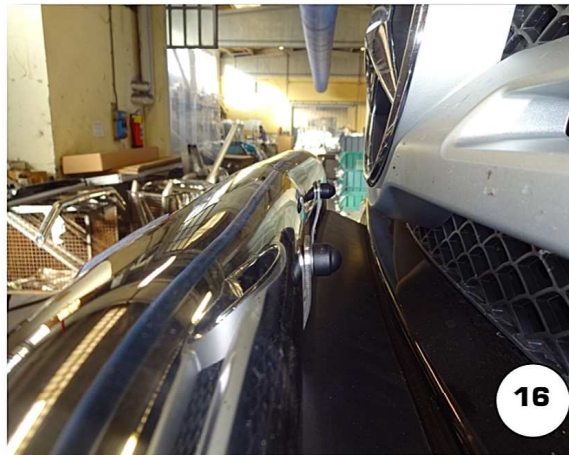

13

14

15

16

17

Date Data Date	Item Code Cod. Articolo Réf. Article	Vehicle model Modello Veicolo Modèle de Voiture
10/11/2017	SB/428/PL	MERCEDES BENZ X-CLASS

Document checked and approved by
Documento controllato ed approvato da
Document contrôlé et approuvé par

BOTTA PIETRO