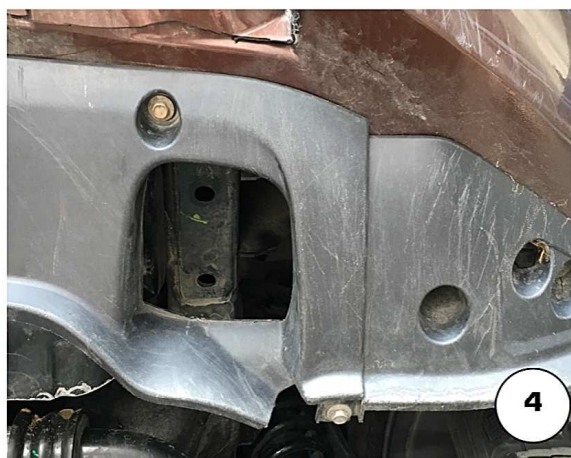

Date Data Date	Item Code Cod. Articolo Réf. Article	Vehicle model Modello Veicolo Modèle de Voiture
10/11/2017	SB/428/PL	MERCEDES BENZ X-CLASS

Document checked and approved by
Documento controllato ed approvato da
Document contrôlé et approuvé par

BOTTA PIETRO