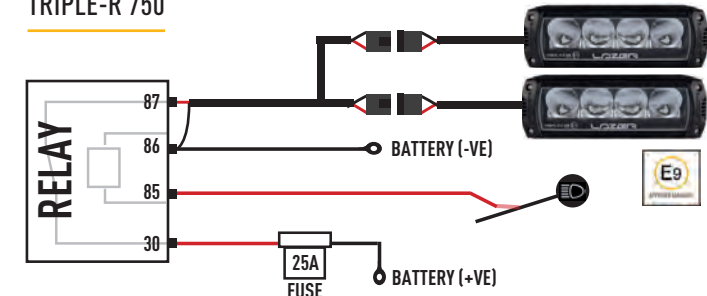

MADE IN THE UK /LAZERLAMPS /LAZERLAMPS

LAZER
HIGH PERFORMANCE LIGHTING

VW CRAFTER (2017+)

FITTING INSTRUCTIONS
ANLEITUNG
INSTRUCTIONS
INSTRUCCIONES

INSTALLATION (should be completed with the grille left on the vehicle)

**ELECTRICAL CONNECTION | ELEKTRISCHER ANSCHLUSS
BRANCHEMENT ÉLECTRIQUE | CONEXIÓN ELÉCTRICA**

TRIPLE-R 750

EN - ALSO AVAILABLE WITH SWITCH
DE - AUCH VERFÜGBAR MIT SCHALTER
FR - AUSSI DISPONIBLE AVEC INTERRUPTEUR
ES - TAMBIÉN DISPONIBLE CON INTERRUPTOR