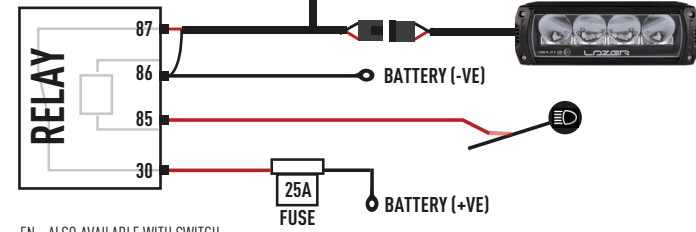

LAZER
HIGH PERFORMANCE LIGHTING

FORD TRANSIT CUSTOM (2018)

FITTING INSTRUCTIONS
ANLEITUNG
INSTRUCTIONS
INSTRUCCIONES

INSTALLATION (should be completed with the grille left on the vehicle)

Bracket Codes
 LHOB - Left Hand, Outer Bracket
 LHIB - Left Hand, Inner Bracket
 RHOB - Right Hand, Outer Bracket
 RHIB - Right Hand, Inner Bracket

(Codes are printed inside each bracket)

**ELECTRICAL CONNECTION | ELEKTRISCHER ANSCHLUSS
 BRANCHEMENT ÉLECTRIQUE | CONEXIÓN ELÉCTRICA**

TRIPLE-R 750

EN - ALSO AVAILABLE WITH SWITCH
 DE - AUCH VERFÜGBAR MIT SCHALTER
 FR - AUSSI DISPONIBLE AVEC INTERRUPTEUR
 ES - TAMBIÉN DISPONIBLE CON INTERRUPTOR