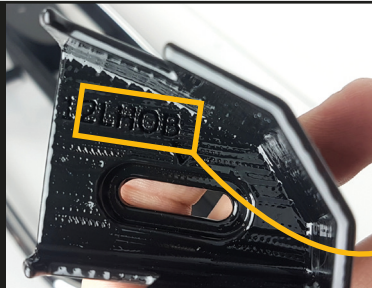

LAZER
HIGH PERFORMANCE LIGHTING

FORD TRANSIT CUSTOM (2018)

FITTING INSTRUCTIONS
ANLEITUNG
INSTRUCTIONS
INSTRUCCIONES

INSTALLATION (should be completed with the grille left on the vehicle)

Bracket Codes
 LHOB - Left Hand, Outer Bracket
 LHIB - Left Hand, Inner Bracket
 RHOB - Right Hand, Outer Bracket
 RHIB - Right Hand, Inner Bracket

(Codes are printed inside each bracket)

**ELECTRICAL CONNECTION | ELEKTRISCHER ANSCHLUSS
 BRANCHEMENT ÉLECTRIQUE | CONEXIÓN ELÉCTRICA**

TRIPLE-R 750

EN - ALSO AVAILABLE WITH SWITCH
 DE - AUCH VERFÜGBAR MIT SCHALTER
 FR - AUSSI DISPONIBLE AVEC INTERRUPTEUR
 ES - TAMBIÉN DISPONIBLE CON INTERRUPTOR