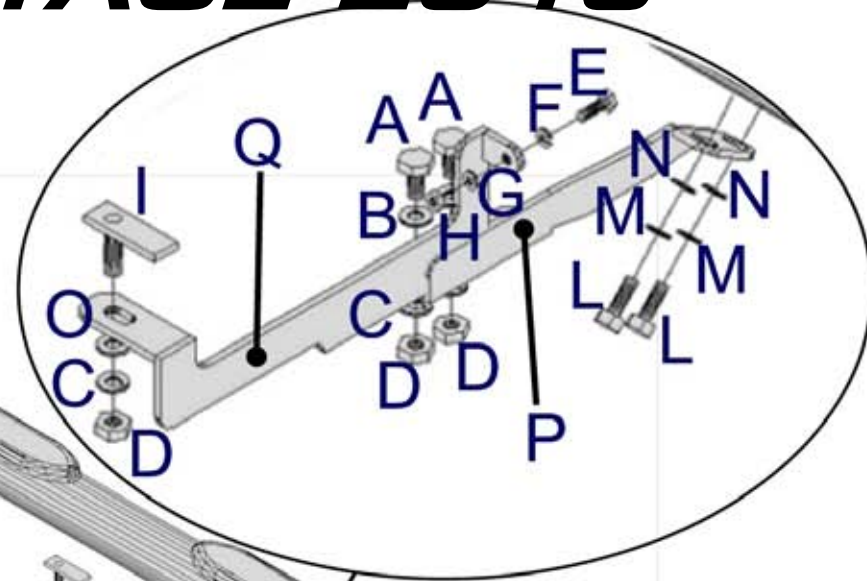

KIA SPORTAGE 2016