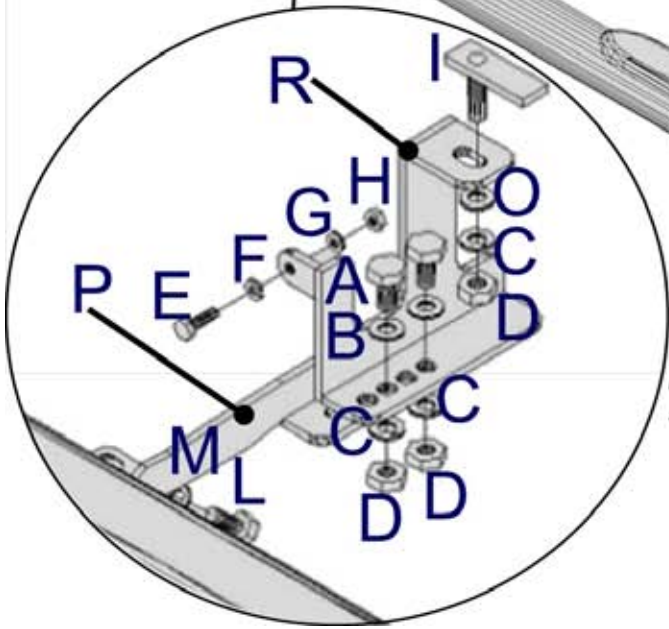

KIA SPORTAGE 2016