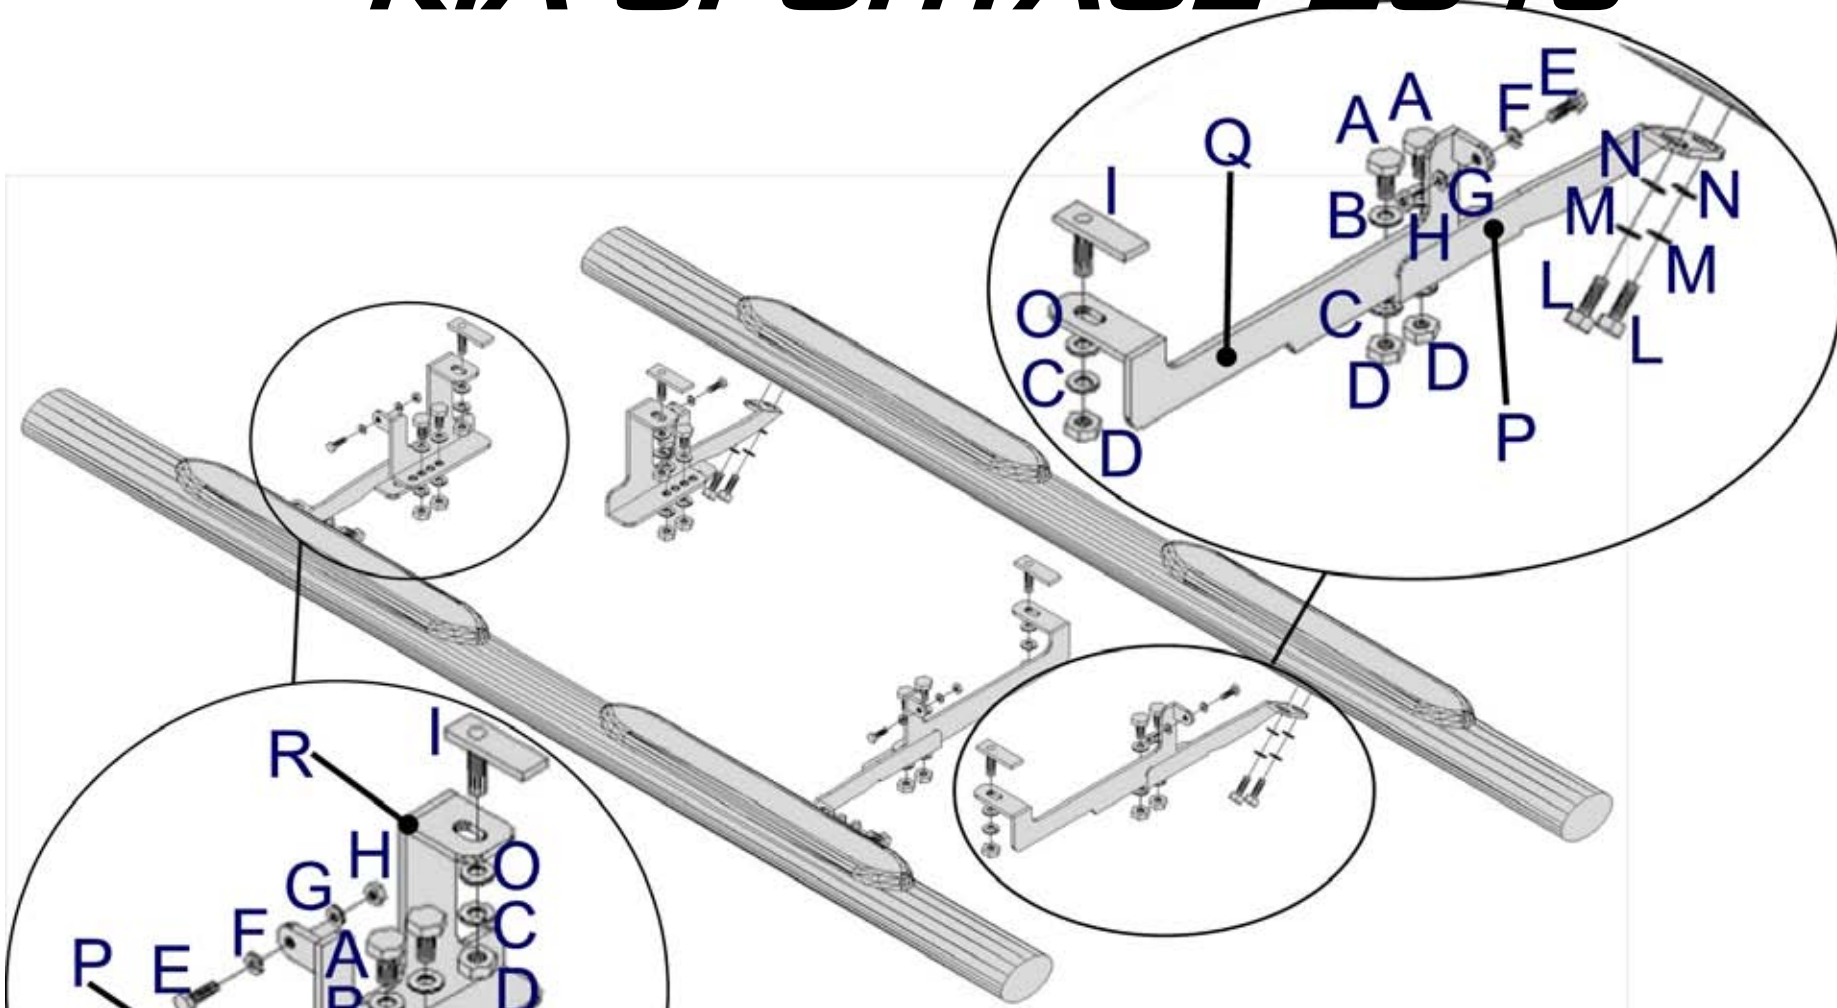

KIA SPORTAGE 2016